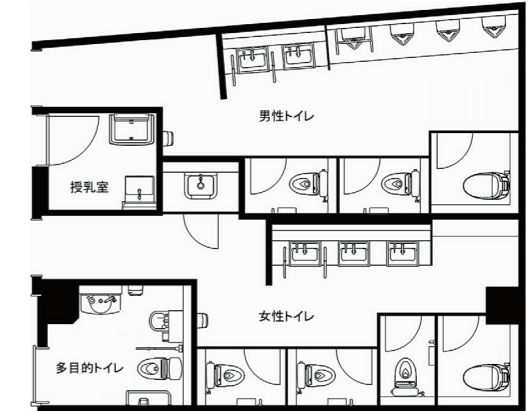

トイレ図面

水まわりの特長

建物の特徴

「ホームセンターコーナン」は、DIY商品の小売を中心とした地域密着のライフスタイル提案型ショップ。2025(令和7)年12月に、オープンした「江戸川船堀店」は、専門性を追求した「コーナンPRO」を併設する、東京23区内でも有数の規模を誇る旗艦店である。約2800坪の敷地に、1Fにコーナン江戸川船堀店、2Fに食品スーパーなどの店舗やクリニックなどの広大な売り場を配し、3Fと屋上には大型駐車場を完備。都営新宿線船堀駅から徒歩約6分という好立地でありながら、車での来店、大量買いにも対応できる。資材や工具を求めるプロの職人はもちろん、日用品やペット用品、食品を求める近隣のファミリー層まで、幅広いニーズを満たす地域の生活拠点として役割を担っている。

トイレの特長

コーナン江戸川船堀店のトイレは、屋外から出入りするレイアウト。トイレの設備・仕様においては、不特定多数の方が高頻度で利用される商業施設の特性上、耐久性に配慮。さらに、内装材は高級感を演出しつつ、汚れが目立ちにくいダークトーンを採用し、常に清潔感を維持している。また、都内旗艦店であることも踏まえ、男女別トイレの大便器ブース各1ヶ所に、優美なデザインと最先端の機能が融合した、ウォシュレット一体形便器ネオレストNXを採用。上質なおもてなしとともに、実際に使用した方々に、自宅のリフォームのイメージしてもらえそうなショールーム的な役割も持たせている。さらに、授乳室も完備しており、お子様連れでも安心して買い物を楽しめる環境を整えている。

建築概要

名称	コーナン江戸川船堀店
所在地	東京都江戸川区船堀1-2-29
施主	コーナン商事株式会社
設計	クラ建築デザイン
施工	建築 株式会社キタムラ建設 設備 株式会社ケーズリビング

竣工年月	2025年12月
敷地面積	8,721.21㎡
建築面積	5,407.94㎡
延床面積	15,341.70㎡
構造・階数	鉄骨造・地上3階

おもなTOTO使用機器

ウォシュレット一体形便器ネオレストNX:CS902B
パブリックコンパクト便器・フラッシュタンク式:CFS498B
車いす対応便器:CS20AB+SH30BA
ウォシュレットアプリコットP(擬音装置「音姫」付きエコリモコン):TCF5831AU
スベア付紙巻器:YH191K R/L/自動洗浄小便器:UFS900JCS
マルチユーザー向けカウンター:MLUB/洗面器:LS351CM
壁掛洗面器:L270DM/台付自動水栓:TLE25SS1W、TLE28SS1W
自動水石けん供給栓:TLK08S02JA、TLK07S04JA
ベビーシート:YKA25N/洗面化粧台 Bシリーズ:LDBA060BAGMS1A