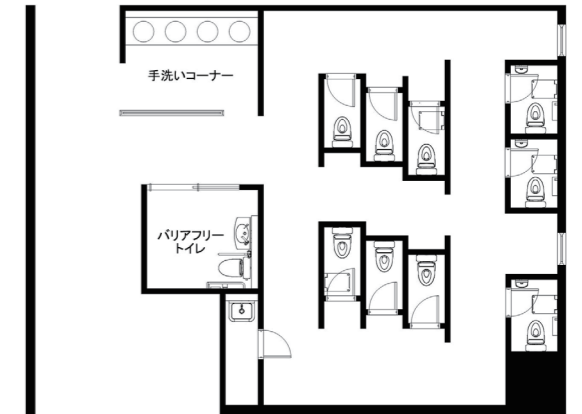

体育館

体育館は、校舎と一体の建物。どこでもトイレは、その横に位置する。また災害時の拠点ともなるため、エアコンと輻射パネルを使って効率的に空間の温度を整え、停電時でも稼働できる空調システムを導入している。

どこでもトイレ 入口

体育館と図書館に隣接するトイレは、男女の区別なく自由に選んで使える全個室型の男女共用トイレとし、名称を「どこでもトイレ」とした。入口にはトイレの配置とトイレ内の設備がひと目でわかるサインを大きく掲示。

どこでもトイレ

最奥の個室トイレは、用足しから手洗いまでを個室で行える個室完結型トイレ。フィッティングボードや鏡なども設置し、着替えや身だしなみへの配慮も充実させている。

図書館

生徒が自由に利用できる図書館。どこでもトイレは、日中、図書司書が執務している図書館に隣接していることで、大人が近くにいる環境を作り、生徒は安心して利用することができるよう配慮している。

どこでもトイレ 全体

入口から奥にすむと通路が3つに分かれ、自分が使いたい通路が選べる。個室トイレのドアは、通路から見えないようにずらして配置し、トイレの出入りの際に他人の視線が気にならないよう配慮している。

どこでもトイレ

すべての個室トイレにウォシュレットを完備。必要な設備のトイレを選べるよう、トイレのドアに設備のピクトグラムを掲示。フィッティングボードは、体育などでの着替えの際、ひとりで着替えたい場合にも利用できる。

地域連携室

より地域と連携を図っていくために、敷地内、校舎入口近くに地域連携室を設置。学校の運営とは別にすることで、休祝日に関わらず、地域住民がより活用しやすいように運営している。

どこでもトイレ図面

どこでもトイレは、だれでもどこでも自由に選んで使えるよう、男女共用の全個室型のトイレ。災害時には、避難者の性別構成に応じてエリアを分けたり、最奥の3室は更衣室にも転用でき、柔軟な運用が可能となっている。

水まわりの特長

建物の特徴

福岡県宗像市の東部に位置する「宗像市立城山(じょうざん)中学校」は、築後50年以上が経過し、老朽化が著しいことから、2024(令和6)年に建替え。本校は、大学などの教育環境が充実する「JR鹿児島本線 教育大前駅」に近く、交通の利便性が高いことから人が集まりやすい場所であるため、計画に際しては、生徒をはじめ教職員や保護者、周辺地域のコミュニティ運営協議会などの代表員によって構成されたワークショップを開催して意見を反映。その結果、学校施設は生徒のための施設であると同時に、社会体育施設や災害避難所となるなど、地域住民のための施設でもあるという考えのもと、新校舎はあらゆるニーズに対応できるよう、バリアフリーや防災に配慮された計画が建物全体で実施された。