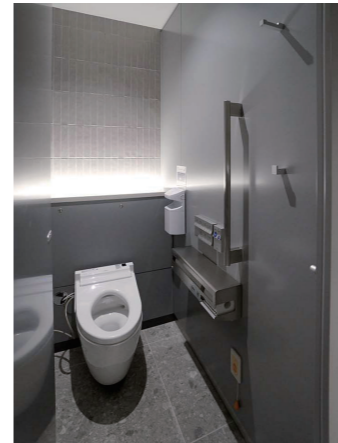

横浜高島屋

外観

老舗大型百貨店である「横浜高島屋」は、JRなどの鉄道各線からアクセスが抜群な「横浜駅」直結のランドマーク的な存在である。

2F女性トイレ スタイリングコーナー

荷物や顔映りに配慮された、化粧直しがしやすいスタイリングコーナー。隣にはベビーカーを置けるスペースを確保。カウンターの角をクッション材で保護するなど、お子様連れにもきめ細やかに配慮している。

2F男性トイレ 洗面・小便器コーナー

洗面コーナーには、快適に使用できる吸引式のクリーンドライを設置。間仕切りによりプライベート感を演出した小便器コーナーには、空間にあわせて柔らかな曲線基調のマイクロ波センサー壁掛小便器セットを採用した。

2Fトイレ入口

入口には、内部空間や設置している設備がわかる案内図を掲示。またトイレエリアの前に、ショッピング合間の休憩や待ち合わせ場所として利用できるスペースも設けられている。

2F女性トイレ 大便器コーナー

大便器コーナーの入口に真鍮のゲートを設置することで、ゾーン分けを明確にしている。奥の壁を間接照明で明るくすることで、心理的にも安心して奥のブースへ進めるように配慮がなされている。

2F男性トイレ 大便器ブース

大便器は、床の清掃性がよい壁掛大便器セット・フラッシュタンク式を設置。女性トイレ同様、ベビーカーごと入ることができ、乳幼児連れに配慮した広めのブースを1ヶ所用意している。

2F女性トイレ 洗面コーナー

清潔感ある、明るい空間。手洗い後、快適に手を乾かせるように、洗面器の間にクリーンドライ（ハンドドライヤー）を設置。個別鏡や荷物棚の真鍮の枠が、高級感ある空間のアクセントになっている。

2F女性トイレ 大便器ブース

トイレの特長

お客様の年齢層の幅が広いこと、全トイレに共通して高齢者やお子様連れ配慮を充実。すべての大便器ブースに、手すりやベビーチェアを設置、男女別トイレそれぞれにベビーカーごと入れる広めのブースが設けられている。さらに、男性トイレの小便器コーナーに間仕切りを設置、女性トイレはお化粧直しがよりしやすくなったスタイリングコーナーや荷物配慮の棚やフックを設けるなど、随所にきめ細やかな配慮がなされている。また、これまで2Fになかったバリアフリートイレを新設し、多様な利用者にも対応している。トイレのデザインは、グレーのモトーンでまとめつつ、各所に真鍮のラインがアクセントとして施された、明るく高級感ある上質な空間が創出されている。