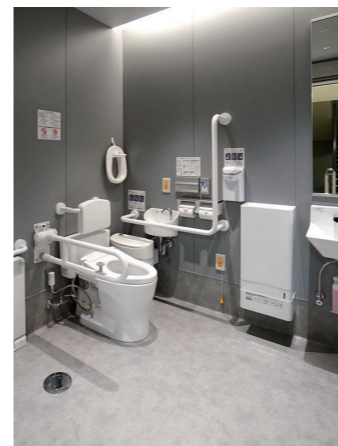

2Fトイレ入口

入口には、内部空間や設置している設備がわかる案内図を掲示。またトイレエリアの前に、ショッピング合間の休憩や待ち合わせ場所として利用できるスペースも設けられている。

2F女性トイレ 大便器コーナー

大便器コーナーの入口に真鍮のゲートを設置することで、ゾーン分けを明確にしている。奥の壁を間接照明で明るくすることで、心理的にも安心して奥のブースへ進めるように配慮がなされている。

2F男性トイレ 大便器ブース

大便器は、床の清掃性がよい壁掛大便器セット・フラッシュタンク式を設置。女性トイレ同様、ベビーカーごと入ることができ、乳幼児連れに配慮した広めのブースを1ヶ所用意している。

2F女性トイレ 洗面コーナー

清潔感ある、明るい空間。手洗い後、快適に手を乾かせるように、洗面器の間にクリーンドライ（ハンドドライヤー）を設置。個別鏡や荷物棚の真鍮の枠が、高級感ある空間のアクセントになっている。

2F女性トイレ 大便器ブース

幅広いお客様に配慮し、全ブースに手すりと呼出ボタン、乳幼児連れに配慮した設備を設置。1ヶ所はベビーカーごと入れる広めのブースとしている。フックを従来よりも多く設置するなど、荷物配慮も拡充している。

2Fバリアフリートイレ

これまで、2Fには設置されていなかったバリアフリートイレを新設。車いす使用者やお子様連れ、オストメイトなど、多様な利用者に対応できる設備を完備している。

2Fトイレ図面

改修前のトイレよりもスペースを拡大し、バリアフリートイレを新設。混雑緩和として、女性トイレの大便器ブースを1ヶ所増加。動線が交差せずにスムーズに利用、移動できるレイアウトに変更されている。

トイレの特長

お客様の年齢層の幅が広いこと、全トイレに共通して高齢者やお子様連れ配慮を充実。すべての大便器ブースに、手すりやベビーチェアを設置、男女別トイレそれぞれにベビーカーごと入れる広めのブースが設けられている。さらに、男性トイレの小便器コーナーに間仕切りを設置、女性トイレはお化粧直しがよりしやすくなったスタイリングコーナーや荷物配慮の棚やフックを設けるなど、随所にきめ細やかな配慮がなされている。また、これまで2Fになかったバリアフリートイレを新設し、多様な利用者にも対応している。トイレのデザインは、グレーのモトーンでまとめつつ、各所に真鍮のラインがアクセントとして施された、明るく高級感ある上質な空間が創出されている。