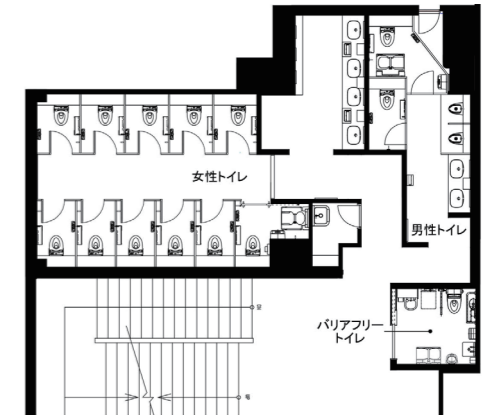

2Fトイレ入口

入口には、内部空間や設置している設備がわかる案内図を掲示。またトイレエリアの前に、ショッピング合間の休憩や待ち合わせ場所として利用できるスペースも設けられている。

2F女性トイレ 大便器コーナー

大便器コーナーの入口に真鍮のゲートを設置することで、ゾーン分けを明確にしている。奥の壁を間接照明で明るくすることで、心理的にも安心して奥のブースへ進めるように配慮がなされている。

2F男性トイレ 大便器ブース

大便器は、床の清掃性がよい壁掛大便器セット・フラッシュタンク式を設置。女性トイレ同様、ベビーカーごと入ることができ、乳幼児連れに配慮した広めのブースを1ヶ所用意している。

2F女性トイレ 洗面コーナー

清潔感ある、明るい空間。手洗い後、快適に手を乾かせるように、洗面器の間にクリーンドライ（ハンドドライヤー）を設置。個別鏡や荷物棚の真鍮の枠が、高級感ある空間のアクセントになっている。

2F女性トイレ 大便器ブース

幅広いお客様に配慮し、全ブースに手すりと呼出ボタン、乳幼児連れに配慮した設備を設置。1ヶ所はベビーカーごと入れる広めのブースとしている。フックを従来よりも多く設置するなど、荷物配慮も拡充している。

2Fバリアフリートイレ

これまで、2Fには設置されていなかったバリアフリートイレを新設。車いす使用者やお子様連れ、オストメイトなど、多様な利用者に対応できる設備を完備している。

2Fトイレ図面

改修前のトイレよりもスペースを拡大し、バリアフリートイレを新設。混雑緩和として、女性トイレの大便器ブースを1ヶ所増加。動線が交差せずにスムーズに利用、移動できるレイアウトに変更されている。

トイレの特長

お客様の年齢層の幅が広いこと、全トイレに共通して高齢者やお子様連れ配慮を充実。すべての大便器ブースに、手すりやベビーチェアを設置、男女別トイレそれぞれにベビーカーごと入れる広めのブースが設けられている。さらに、男性トイレの小便器コーナーに間仕切りを設置、女性トイレはお化粧直しがよりしやすくなったスタイリングコーナーや荷物配慮の棚やフックを設けるなど、随所にきめ細やかな配慮がなされている。また、これまで2Fになかったバリアフリートイレを新設し、多様な利用者にも対応している。トイレのデザインは、グレーのモトーンでまとめつつ、各所に真鍮のラインがアクセントとして施された、明るく高級感ある上質な空間が創出されている。