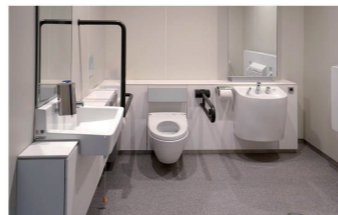

2・3F みんなのトイレ

みんなのトイレは、主に車いす使用者に配慮し、必要な器具がパッケージされたコンパクトバリアフリートイレパックを採用。入口の扉は明かり窓付きの引戸とし、トイレの空き状況がわかりやすい配慮がなされている。

内観・案内図

校舎の中央に、1F昇降口から3Fまでを吹き抜けでつないだ大階段を配置。上部にハイサイドライトを設けた明るい空間となっており、隣接した学習ラウンジとともに、教室の枠を超えた多様な学習活動の場となっている。

2F 男子トイレ  
小便器コーナー

小便器は、床の清掃性や節水性に優れた壁掛型の自動洗浄小便器を設置。曲線状に配置されたレイアウトは、並んで使用する際の視線への配慮とともに、ワクワク感を取り入れた空間デザインとなっている。

1F みんなのトイレ

1Fに、2ヶ所設置されたみんなのトイレは、使いやすさと同時に空間としての統一感のあるデザインを実現したフラットカウンター・バリアフリートイレパックを採用。さまざまな使用に対応できるように設備を整えている。

トイレ入口

ドアレスとなっている児童用トイレの入口には、デザインされたわかりやすいピクトグラムと文字を表示。視認性のよさを最優先として、女子は赤色、男子は青色のカラーを選定している。

2F 女子トイレ

男女トイレともに、大便器はパブリックコンパクト便器・フラッシュタンク式、便座はウォシュレットアプリコットPを採用している。小便器は、床の清掃性や節水性に優れた壁掛型の自動洗浄小便器、洗面コーナーには、非接触で手洗いができる自動水栓を設置し、新しい学校づくりにふさわしい環境が整備されている。

廊下のベンチ・手洗いコーナー

ゆとりある幅のある廊下には、お家の中のように造作された落ち着けるベンチを設置。手洗いコーナーは、石けんボトルを置けるデッキのあるタイプとし、使いやすさに配慮してあふれ面の高さを変更している。

2Fトイレ図面

水まわりの特長