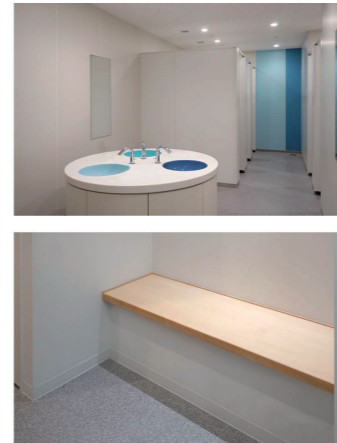

2・3F みんなのトイレ

みんなのトイレは、主に車いす使用者に配慮し、必要な器具がパッケージされたコンパクトバリアフリートイレパックを採用。入口の扉は明かり窓付きの引戸とし、トイレの空き状況がわかりやすい配慮がなされている。

内観・案内図

校舎の中央に、1F昇降口から3Fまでを吹き抜けでつないだ大階段を配置。上部にハイサイドライトを設けた明るい空間となっており、隣接した学習ラウンジとともに、教室の枠を超えた多様な学習活動の場となっている。

2F 男子トイレ  
小便器コーナー

小便器は、床の清掃性や節水性に優れた壁掛型の自動洗浄小便器を設置。曲線状に配置されたレイアウトは、並んで使用する際の視線への配慮とともに、ワクワク感を取り入れた空間デザインとなっている。

1F みんなのトイレ

1Fに、2ヶ所設置されたみんなのトイレは、使いやすさと同時に空間としての統一感のあるデザインを実現したフラットカウンター・バリアフリートイレパックを採用。さまざまな使用に対応できるように設備を整えている。

トイレ入口

ドアレスとなっている児童用トイレの入口には、デザインされたわかりやすいピクトグラムと文字を表示。視認性のよさを最優先として、女子は赤色、男子は青色のカラーを選定している。

2F 女子トイレ

男女トイレともに、大便器はパブリックコンパクト便器・フラッシュタンク式、便座はウォシュレットアプリコットPを採用している。小便器は、床の清掃性や節水性に優れた壁掛型の自動洗浄小便器、洗面コーナーには、非接触で手洗いができる自動水栓を設置し、新しい学校づくりにふさわしい環境が整備されている。

廊下のベンチ・手洗いコーナー

ゆとりある幅のある廊下には、お家の中のように造作された落ち着けるベンチを設置。手洗いコーナーは、石けんボトルを置けるデッキのあるタイプとし、使いやすさに配慮してあふれ面の高さを変更している。

2Fトイレ図面

水まわりの特長