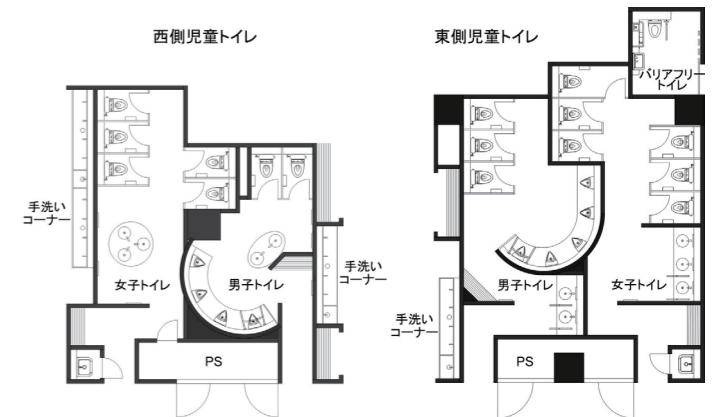

2・3F みんなのトイレ

みんなのトイレは、主に車いす使用者に配慮し、必要な器具がパッケージされたコンパクトバリアフリートイレパックを採用。入口の扉は明かり窓付きの引戸とし、トイレの空き状況がわかりやすい配慮がなされている。

内観・案内図

校舎の中央に、1F昇降口から3Fまでを吹き抜けでつないだ大階段を配置。上部にハイサイドライトを設けた明るい空間となっており、隣接した学習ラウンジとともに、教室の枠を超えた多様な学習活動の場となっている。

2F 男子トイレ  
小便器コーナー

小便器は、床の清掃性や節水性に優れた壁掛型の自動洗浄小便器を設置。曲線状に配置されたレイアウトは、並んで使用する際の視線への配慮とともに、ワクワク感を取り入れた空間デザインとなっている。

1F みんなのトイレ

1Fに、2ヶ所設置されたみんなのトイレは、使いやすさと同時に空間としての統一感のあるデザインを実現したフラットカウンター・バリアフリートイレパックを採用。さまざまな使用に対応できるように設備を整えている。

トイレ入口

ドアレスとなっている児童用トイレの入口には、デザインされたわかりやすいピクトグラムと文字を表示。視認性のよさを最優先として、女子は赤色、男子は青色のカラーを選定している。

2F 女子トイレ

男女トイレともに、大便器はパブリックコンパクト便器・フラッシュタンク式、便座はウォシュレットアプリコットPを採用している。小便器は、床の清掃性や節水性に優れた壁掛型の自動洗浄小便器、洗面コーナーには、非接触で手洗いができる自動水栓を設置し、新しい学校づくりにふさわしい環境が整備されている。

廊下のベンチ・手洗いコーナー

ゆとりある幅のある廊下には、お家の中のように造作された落ち着けるベンチを設置。手洗いコーナーは、石けんボトルを置けるデッキのあるタイプとし、使いやすさに配慮してあふれ面の高さを変更している。

2Fトイレ図面

水まわりの特長